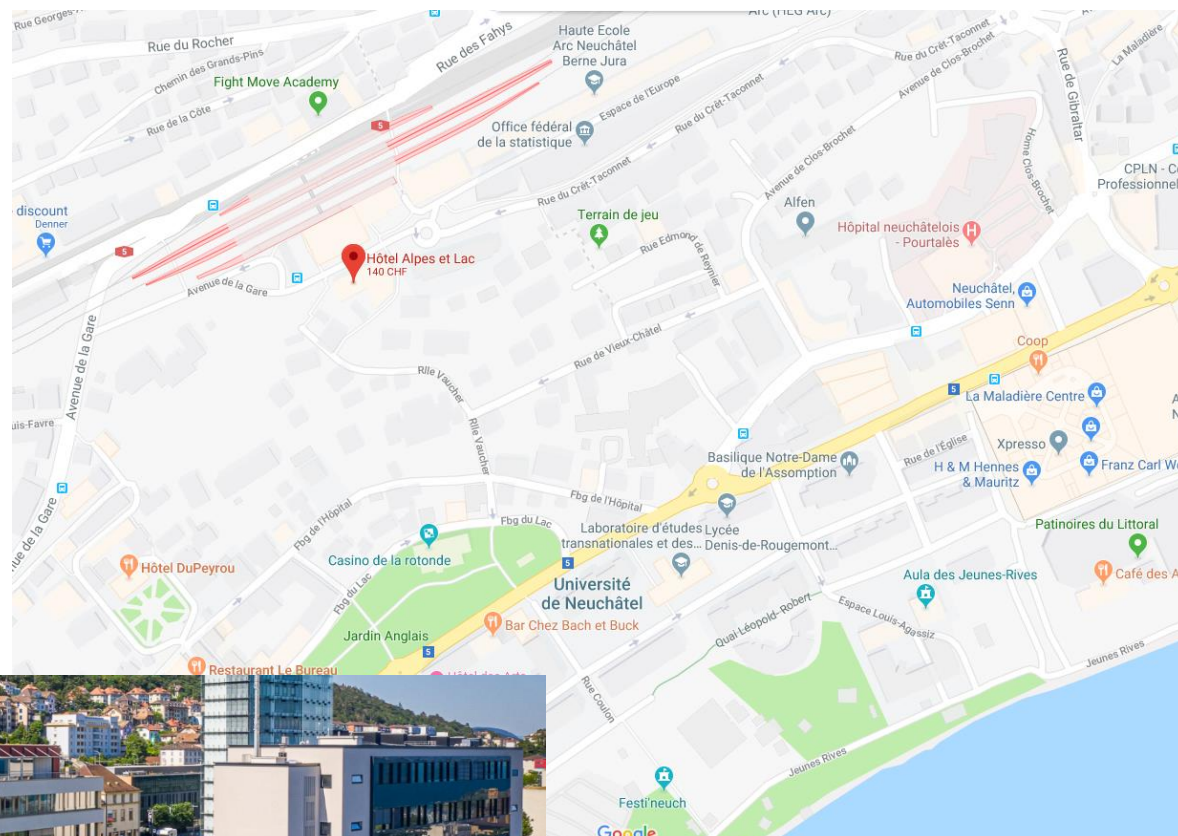

Place de la Gare 2
2000 Neuchâtel
Salon des Lustres

En transport public

L'hôtel se trouve en face de la gare de Neuchâtel

En voiture

A votre arrivée, veuillez vous adresser à la réception afin que l'on vous donne une carte de stationnement pour votre véhicule

energo sa

Av. de Sévelin 20
CH-1004 Lausanne
T. +41 (0)21 694 48 24

Avec le soutien de