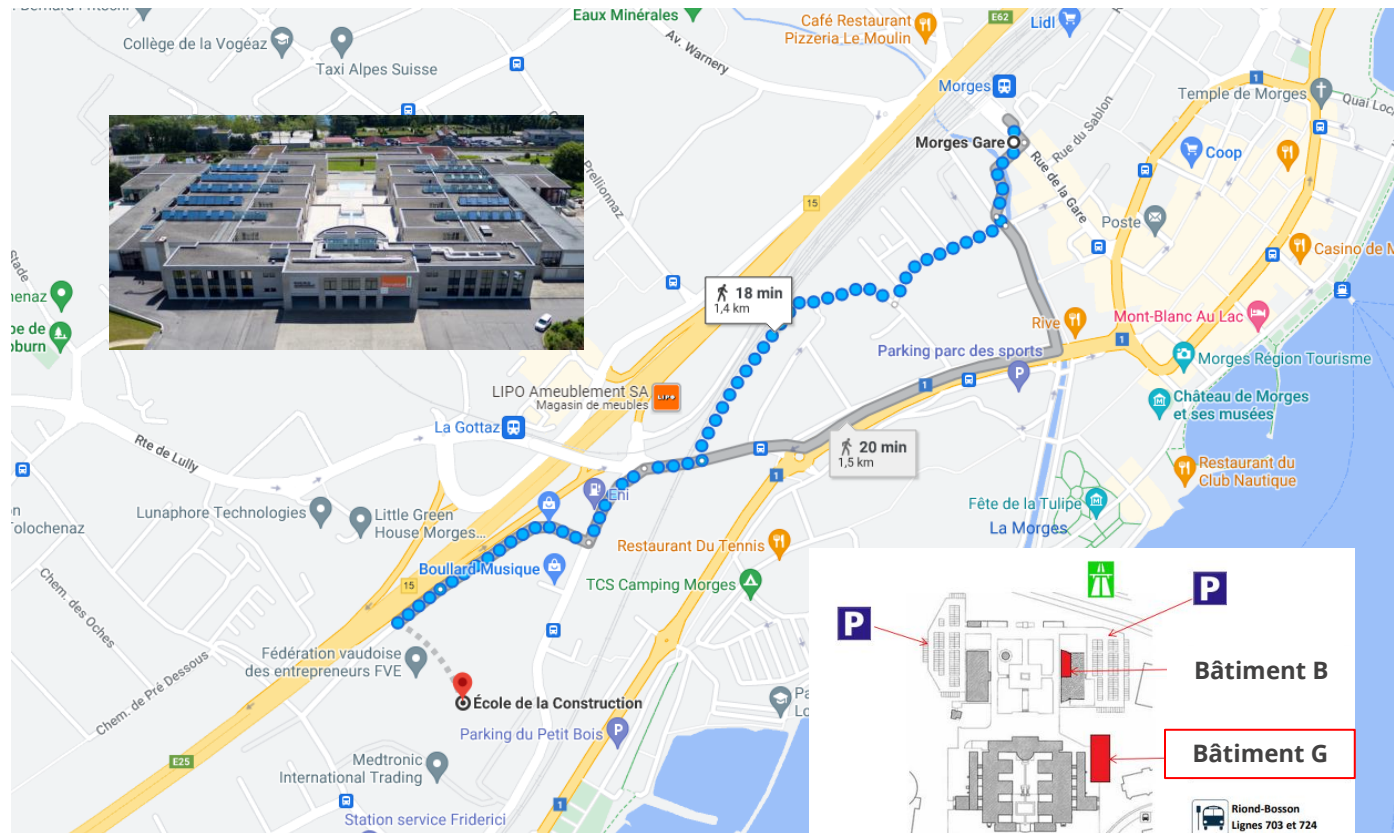

## FVE

Route Ignace Paderewski 2

1131 Tolochenaz

Bâtiment G

Niveau -1, Salle 07

## En transport public

Depuis la gare de Morges CFF  
à 18 min à pied

OU

 **703** Bus 703 ou Bus 724

 **724** Arrêt Riond-Bosson

## En voiture

Autoroute A1

Depuis Lausanne : sortie  
Morges-Ouest (2<sup>e</sup> sortie Morges)

Depuis Genève : sortie  
Morges-Ouest (1<sup>e</sup> sortie Morges)

Suivre les panneaux FVE-Ecole

## S'orienter dans l'école

L'application de géolocalisation « EDC où » vous guide dans l'école pour trouver facilement votre lieu de destination (atelier, salle de cours, etc.). Gratuite, l'application fonctionne via bluetooth lorsque l'utilisateur est dans le périmètre de l'école.