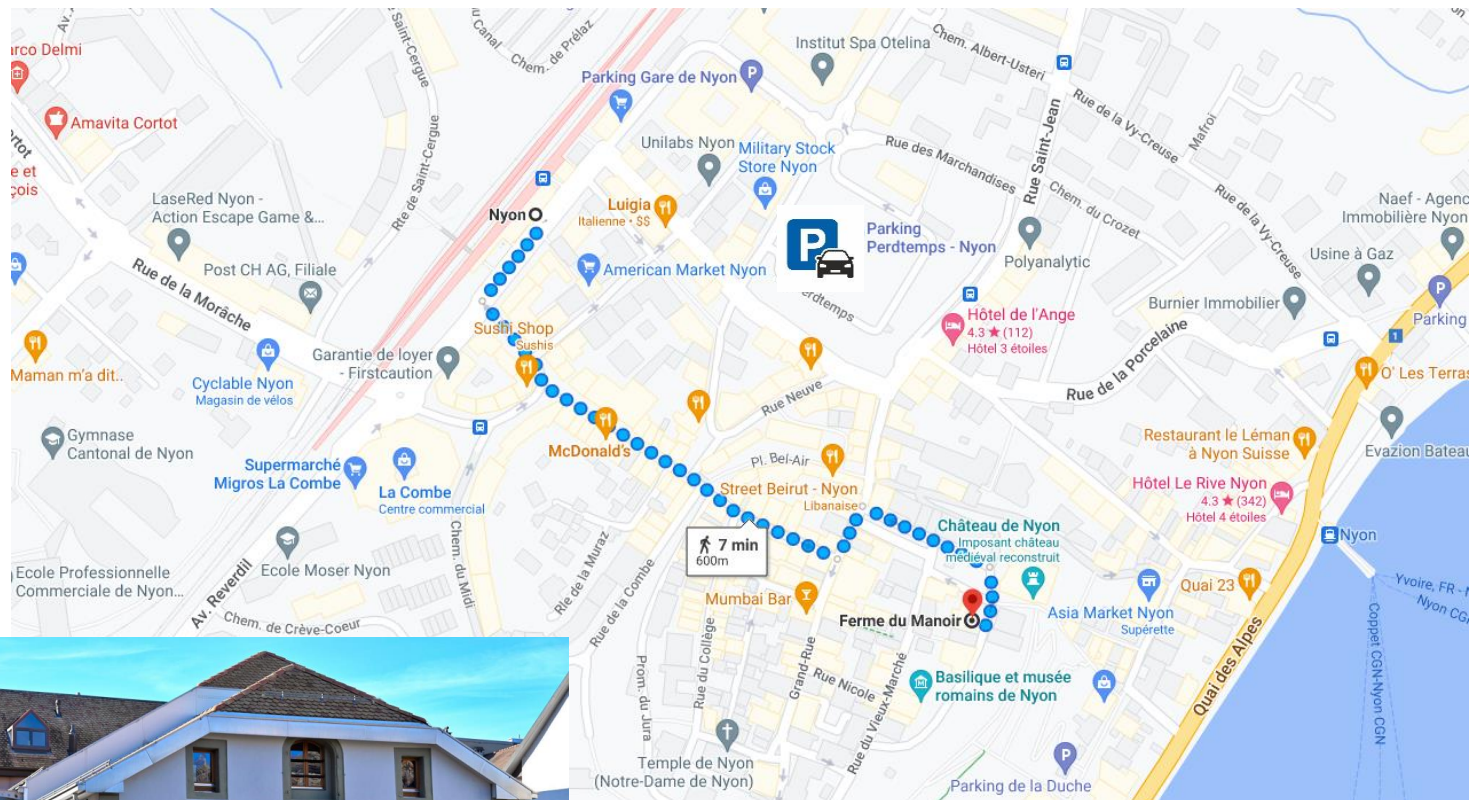

Ferme du Manoir
Rue Maupertuis 1
1260 Nyon
Salle de conférence 1

En transport public

7 min (600 m)

à pied depuis la gare de
Nyon

En voiture

Sortie autoroute Nyon
Parking Perdtemps
payant à 5 min à pied.

energo sa