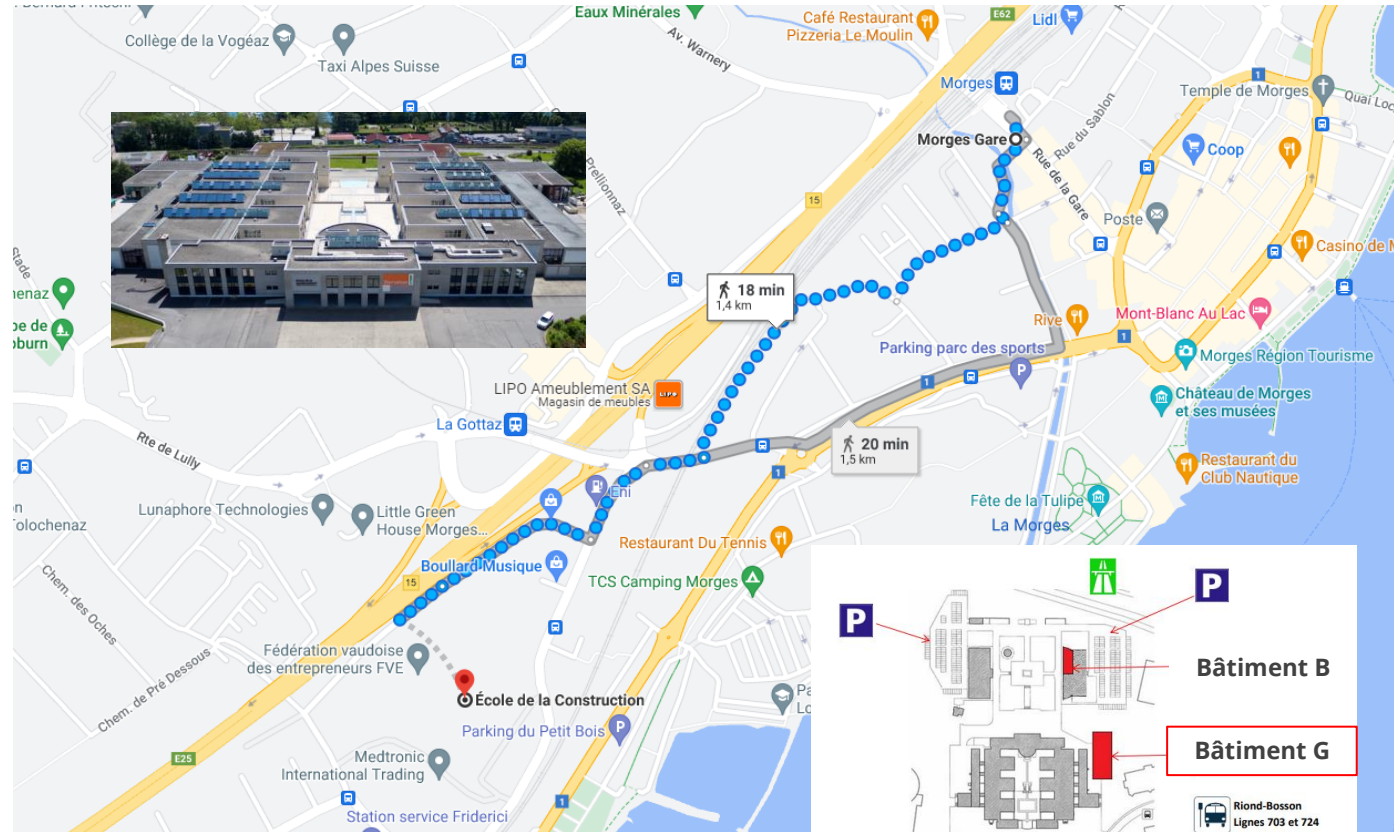

école de la construction!

Fédération vaudoise des entrepreneurs

FVE
Route Ignace Paderewski 2
1131 Tolochenaz
Bâtiment G
Niveau -1, Salle 07

En transport public

Depuis la gare de Morges CFF
à 18 min à pied

OU

- 703** Bus 703 ou Bus 724
- 724** Arrêt Riond-Bosson

En voiture

Autoroute A1
Depuis Lausanne : sortie
Morges-Ouest (2^e sortie Morges)
Depuis Genève : sortie
Morges-Ouest (1^e sortie Morges)
Suivre les panneaux FVE-Ecole

S'orienter dans l'école

L'application de géolocalisation « EDC où » vous guide dans l'école pour trouver facilement votre lieu de destination (atelier, salle de cours, etc.). Gratuite, l'application fonctionne via bluetooth lorsque l'utilisateur est dans le périmètre de l'école.